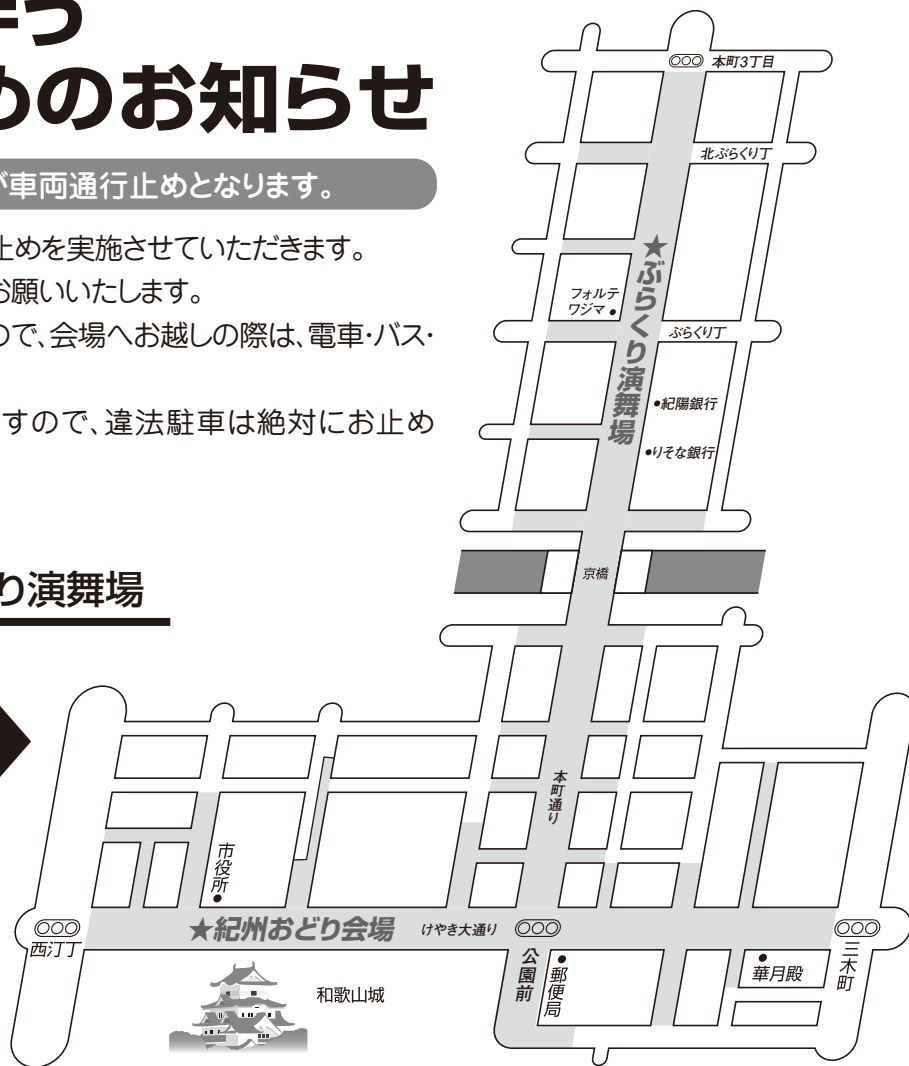

# 祭り開催に伴う 車両通行止めのお知らせ

地図の灰色で表記した区間が車両通行止めとなります。

- 各パレード会場において、車両通行止めを実施させていただきます。  
皆さまのご理解とご協力をよろしくお願いいたします。
- 周辺駐車場の混雑が予想されますので、会場へお越しの際は、電車・バス・タクシーなどをご利用ください。
- 近隣の皆さまへのご迷惑となりますので、違法駐車は絶対にお止めください。

## 紀州おどり会場・ぶらくり演舞場

**8月4日(土)**  
**15:00~22:00**

本町通り(本町3丁目から公園前交差点)及びその周辺  
けやき大通り(西汀丁交差点から三木町交差点)及びその周辺

## 高松演舞場

**8月5日(日)**  
**8:45~13:00**

車庫前通り(カメラの西本から高松交差点)及びその周辺

## けやき大通り競演場

**8月5日(日)**  
**13:45~21:15**

けやき大通り(西汀丁交差点から公園前交差点)及びその周辺