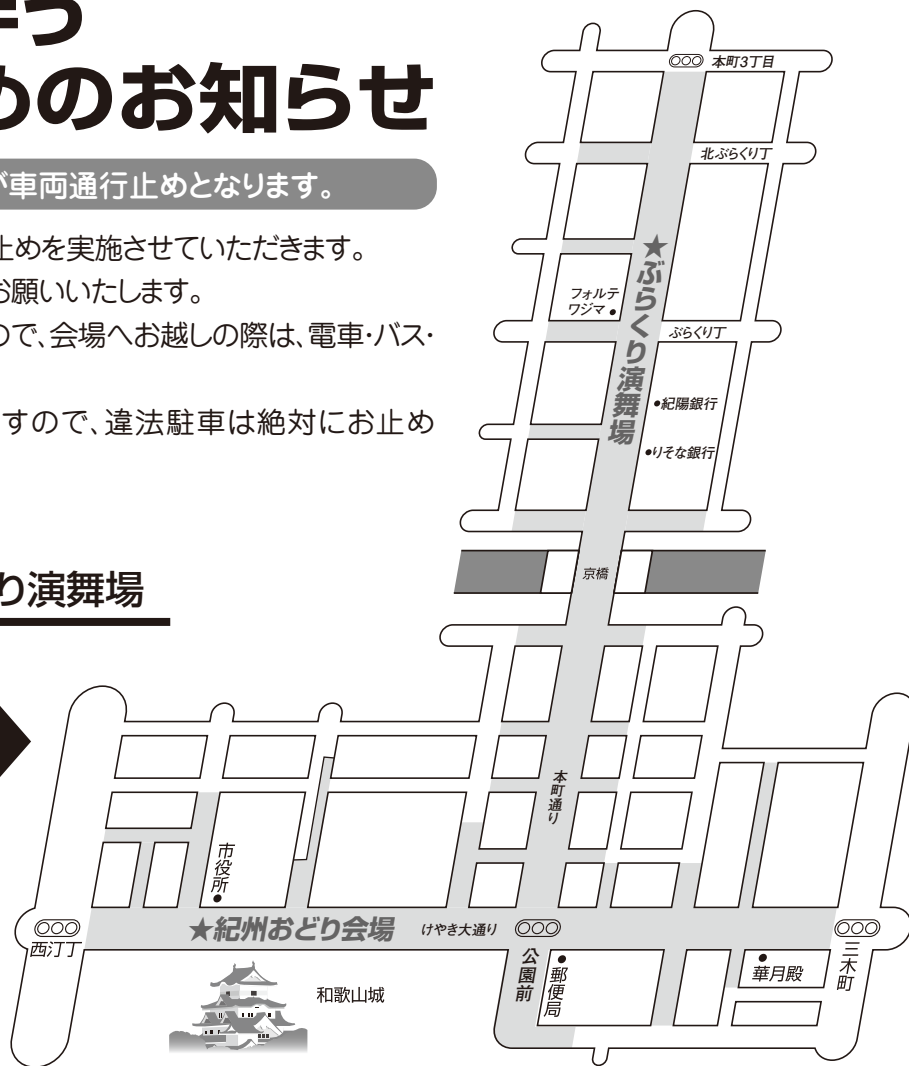

# 祭り開催に伴う 車両通行止めのお知らせ

地図の灰色で表記した区間が車両通行止めとなります。

- 各パレード会場において、車両通行止めを実施させていただきます。皆さまのご理解とご協力をよろしくお願いいたします。
- 周辺駐車場の混雑が予想されますので、会場へお越しの際は、電車・バス・タクシーなどをご利用ください。
- 近隣の皆さまへのご迷惑となりますので、違法駐車は絶対にお止めください。

## 紀州おどり会場・ぶらくり演舞場

**8月4日(土)**  
**15:00~22:00**

本町通り(本町3丁目から公園前交差点)及びその周辺  
けやき大通り(西汀丁交差点から三木町交差点)及びその周辺

## 高松演舞場

**8月5日(日)**  
**8:45~13:00**

車庫前通り(カメラの西本から高松交差点)及びその周辺

## けやき大通り競演場

**8月5日(日)**  
**13:45~21:15**

けやき大通り(西汀丁交差点から公園前交差点)及びその周辺