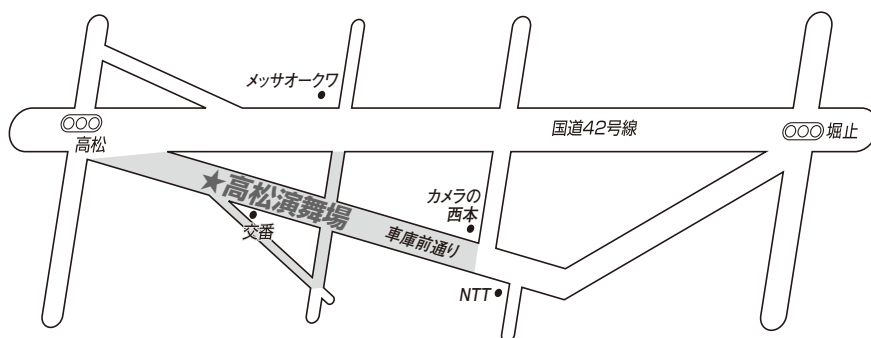

## 紀州おどり会場・ぶらくり演舞場

**8月4日(土)**  
**15:00~22:00**

本町通り(本町3丁目から公園前交差点)及びその周辺  
けやき大通り(西汀丁交差点から三木町交差点)及びその周辺

## 高松演舞場

**8月5日(日)**  
**8:45~13:00**

車庫前通り(カメラの西本から高松交差点)及びその周辺